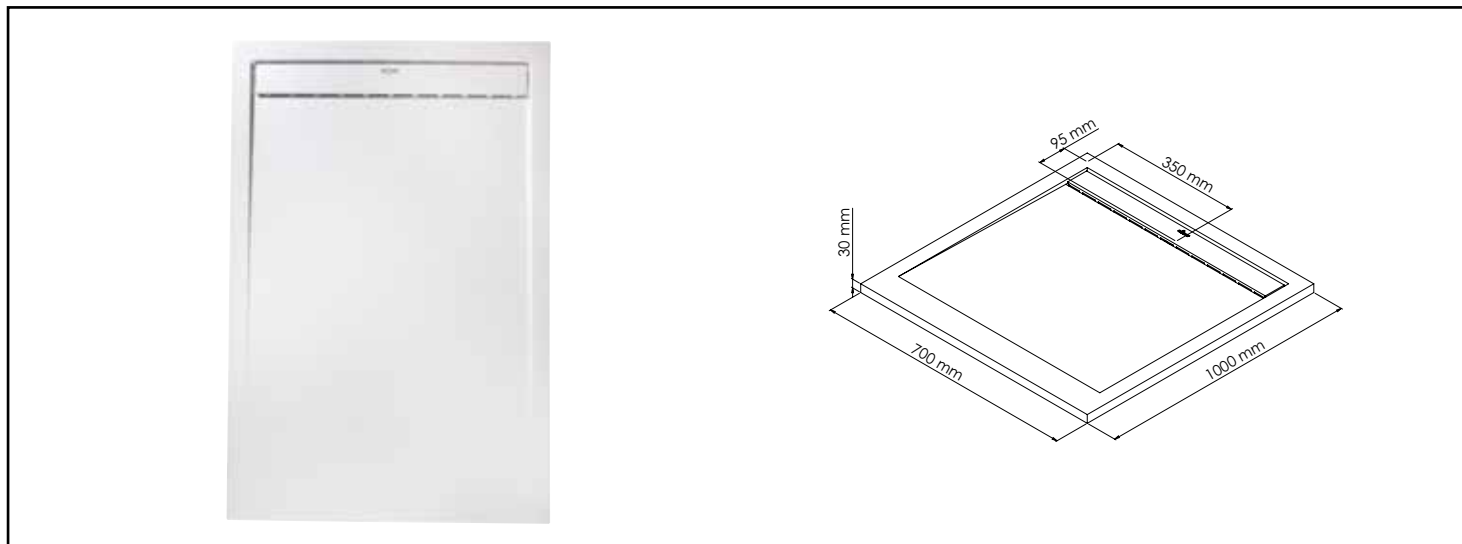

# RECEVEUR RUNA - DÉCOUPABLE - 70X100CM - RÉSINE - BLANC - EXTRA-PLAT- BONDE

<b>CARACTÉRISTIQUES</b>	<p>Receveur de douche resine de synthese Runa blanc :          Dimensions 70 x 100 cm.          Epaisseur 3 cm.          Finition : blanc.          A poser ou à encastrer.          Résine de synthèse : charges minérales et résine polyester.          Surface anti-dérapante certifiée PN24 (mesure de la résistance à la glissance des receveurs de douche).          Livré avec bonde de douche horizontale Ø52 mm extra plate à encastrer et grille de même coloris que le receveur.</p>
<b>APPLICATIONS</b>	0
<b>CONDITIONS D'UTILISATION</b>	<p>Dimensions : 70 x 100 cm          Hauteur : 30 mm          Bonde : diamètre 52 mm          Surface anti-dérapante PN24          Matériau : résine de synthèse composée de charges minérales et de résine de polyester</p>
<b>COMPATIBILITÉ</b>	Conforme aux réglementations en vigueur
<b>PRÉCAUTION D'EMPLOI</b>	Dans les régions dites "calcaires" nous préconisons d'utiliser un adoucisseur d'eau pour un meilleur confort.